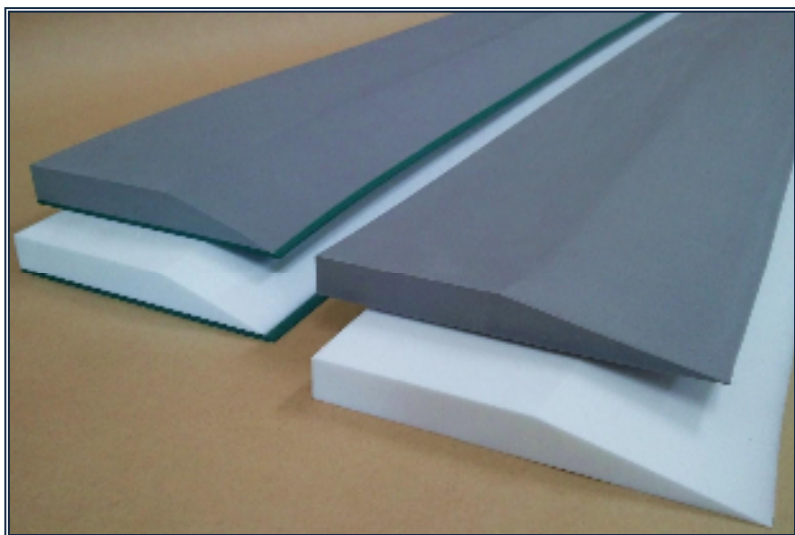

#### =ベラ=

発泡ポリエチレンを斜めにカットしたヘラ

Size《厚さ:15 ㎜、幅:130 ㎜、長さ:1000 ㎜》  
材質《発泡ポリエチレン》

#### =ゴムベラ=

発泡ポリエチレンとゴムを貼り合わせました

Size《厚さ:2 ㎜+15 ㎜、幅:120 ㎜、長さ:1000 ㎜》  
材質《天然ゴム+発泡ポリエチレン》

ウレタン防水立ち上がりの  
仕上げに最適です!

カッター等で好きな長さに切ってお使いいただけます。

お好みのサイズ・材質・色など、  
ご相談承ります!

株式会社シービーエム

千葉県八千代市上高野 7 1 6 - 1