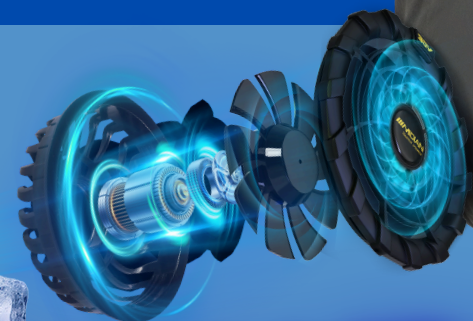

熱中症対策の必需品 フルハーネス対応

クーラー服ベスト Ver.2

薄型デザイン

速乾・通気

UVカット

クーラー×ファン 最強冷却

大容量 バッテリー

30000mAh 35V

チタン合金の断熱コーティングを内層に施し、断熱性能がアップ！紫外線遮断率98%以上！

表面には防水・防汚・防油の3つの機能を備えた生地を使用！

AIインテリジェントキー搭載

初期設定することでAIが自動制御し、約8時間の連続運転が可能です。

ファン

	16V	20V	24V	26V	35V
連続稼働時間	約24時間	約12時間	約9時間	約8時間	約6時間

クーラー+ファン

	10V	12V	14V	17V	22V
クーラー弱	約9時間30分	~	約8時間	~	約5時間30分
クーラー中	約7時間	~	約6時間	~	約4時間
クーラー強	約4時間30分	~	約4時間	~	約3時間30分