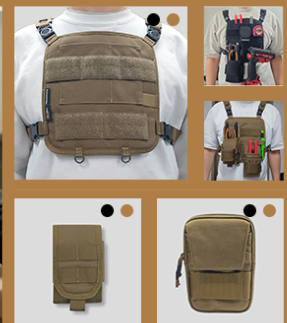

タイホウイチ押し!

暑さ対策 2026

クーラー×ファン＝最強冷却?

バッテリーいらずで超冷える!

-7.8℃が長時間続く!

急速冷却の水冷ベスト!

Durawork

ポーチ類を装着して、
胸元に工具類をカスタマイズ装備