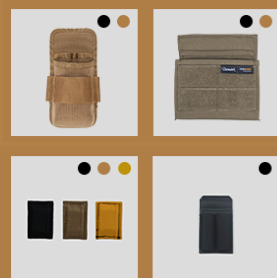

株式会社 **タイホウ**
https://taiho1976.co.jp

〒544-0015
大阪市生野区巽南 5-2-36

製品に関するお問い合わせは電話・FAX・Webより承っております。お気軽にお問い合わせください。

TEL : 06-6792-0388 FAX : 06-6791-7241