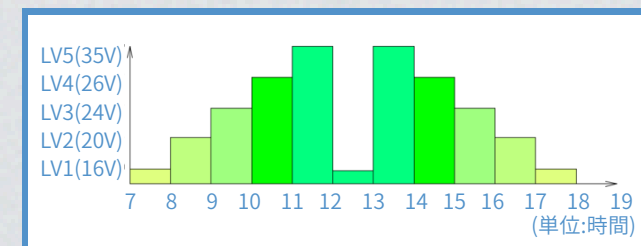

ファン

	16V	20V	24V	26V	35V
連続稼働時間	約24時間	約12時間	約9時間	約8時間	約6時間

クーラー+ファン

	10V	12V	14V	17V	22V
クーラー弱	約9時間30分	~	約8時間	~	約5時間30分
クーラー中	約7時間	~	約6時間	~	約4時間
クーラー強	約4時間30分	~	約4時間	~	約3時間30分

【商品詳細】

セット内容：ベスト本体・クーラー本体・ファンx2・バッテリー・充電器

カラー：グレー/ネイビー

サイズ展開：M/L/LL/3L

	M	L	LL	3L
着丈	68	70	72	74
胸囲	110	116	122	128
肩幅	47	49	51	53

多少誤差あります