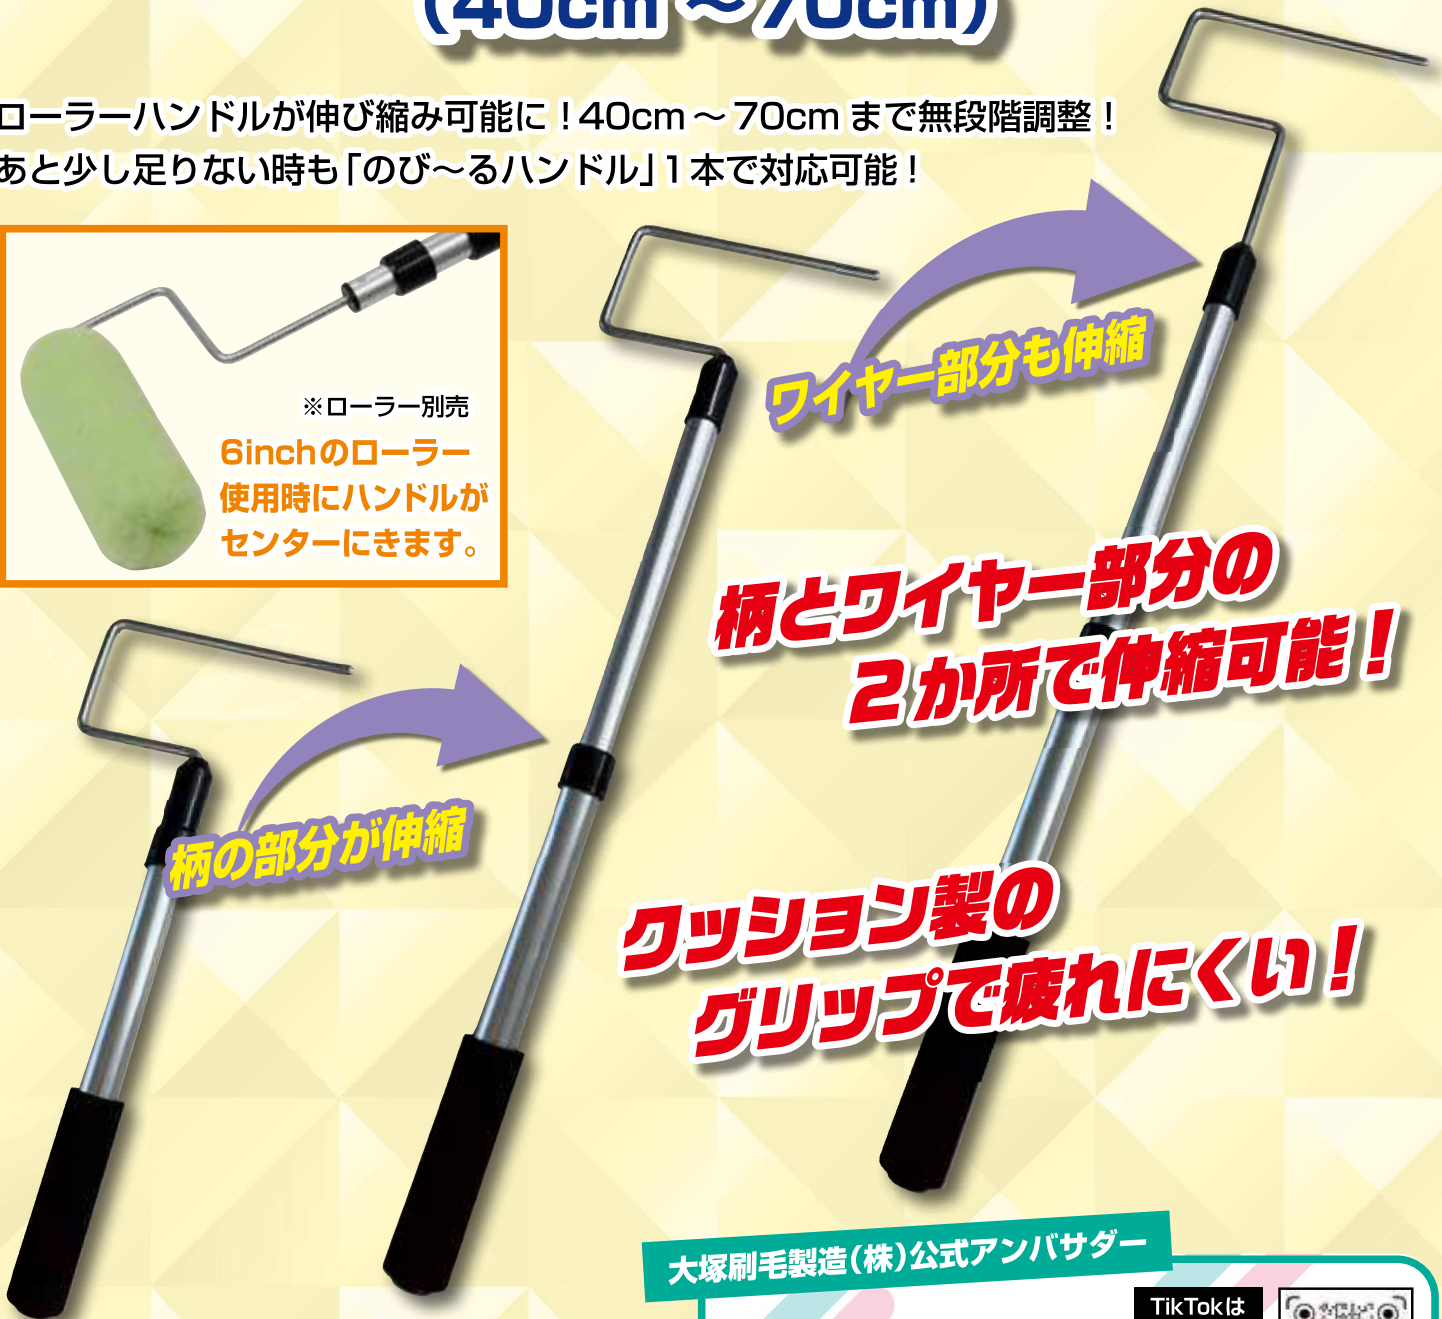

作業効率向上！

マルテオリジナル！

のび～るハンドル

(40cm～70cm)

ローラーハンドルが伸び縮み可能に！40cm～70cmまで無段階調整！
あと少し足りない時も「のび～るハンドル」1本で対応可能！

●仕様

商品コード	163157 0001
サイズ	約40～70cm
重さ	130g

大塚刷毛製造(株)公式アンバサダー